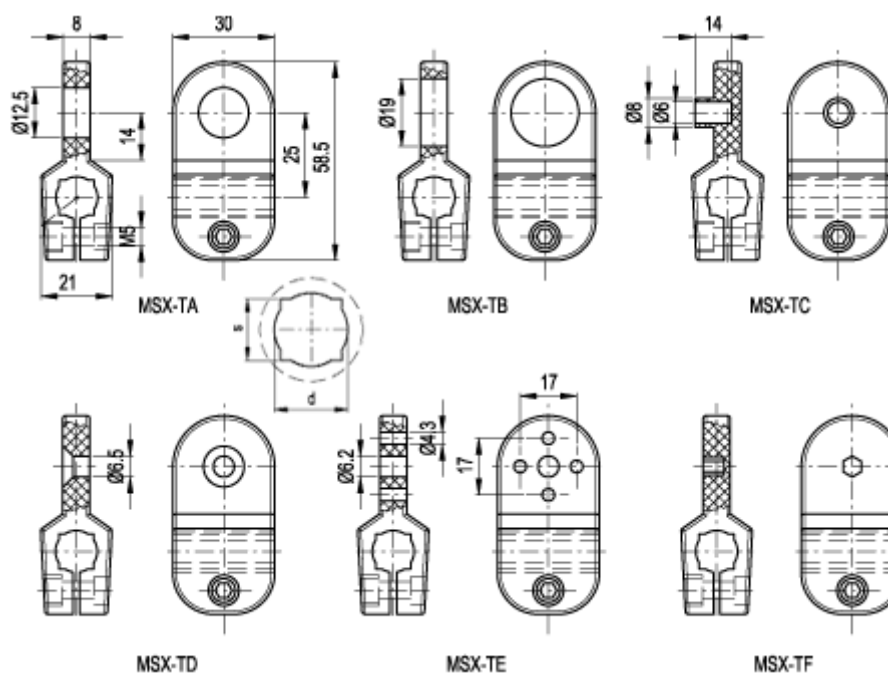

Varenummer: 2310440133
 Beskrivelse: E+G MSX monteringsflange
 MSX.56-TA-12-14

Mål

d	= 14
Moment (Nm)	= 1100
Rotationsmodstand (Nm)	= 5
s	= 12
Type	= MSX.56-TA-12-14